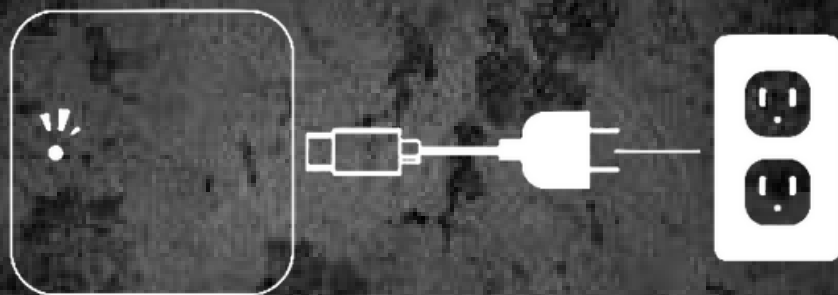

ETE GATE

**Ogni Gateway supporta Max. 5 dispositivi.
Distanza tra gateway e dispositivo max. 8m in
campo aperto.**

**ETE GATE permette la connessione dei dispositivi al
Wi-Fi.**

Alimentazione 5V tramite porta mini-USB

**Disponibile anche in versione LAN
(cod. ETE GATE LAN)**